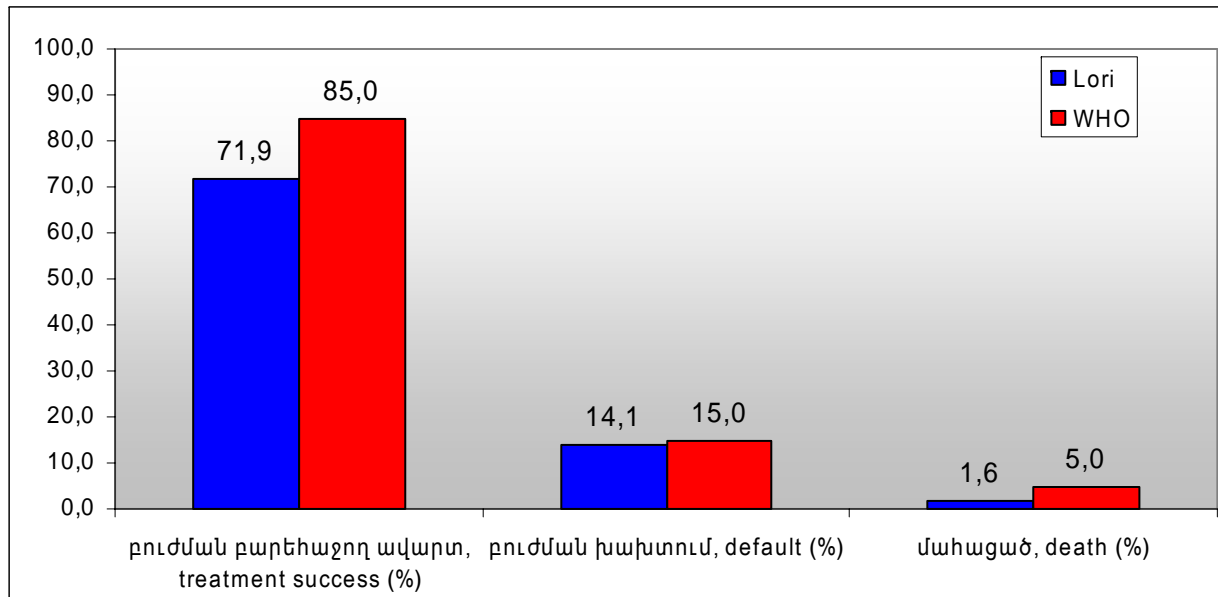

Total

2007			Compl. Treatm.	Cured	Death	Default	Failure	No Data	No TB	Transf. Out	Total	
Lori	NEW	SS +	10	36	1	9	8	0	0	0	64	
		SS -	40		2	12	0	0	0	2	56	
		EP	23		0	2		0	0	1	26	
	Tot NEW			73	36	3	23	8	0	0	3	146
	Retreatment	Relapse +	3	4	2	3	3	0	0	0	15	
		Relapse -	8		1	2	0	0	0	0	11	
		Default +	0	0	0	2	1	0	0	0	3	
		Default -	0		0	0	0	0	0	0	0	
		Failure	0	2	2	4	2	0	0	0	10	
		Other	5		0	7	0	0	1	0	13	
		EP	2		0	0		0	0	0	2	
	Tot Retr.			18	6	5	18	6	0	1	0	54